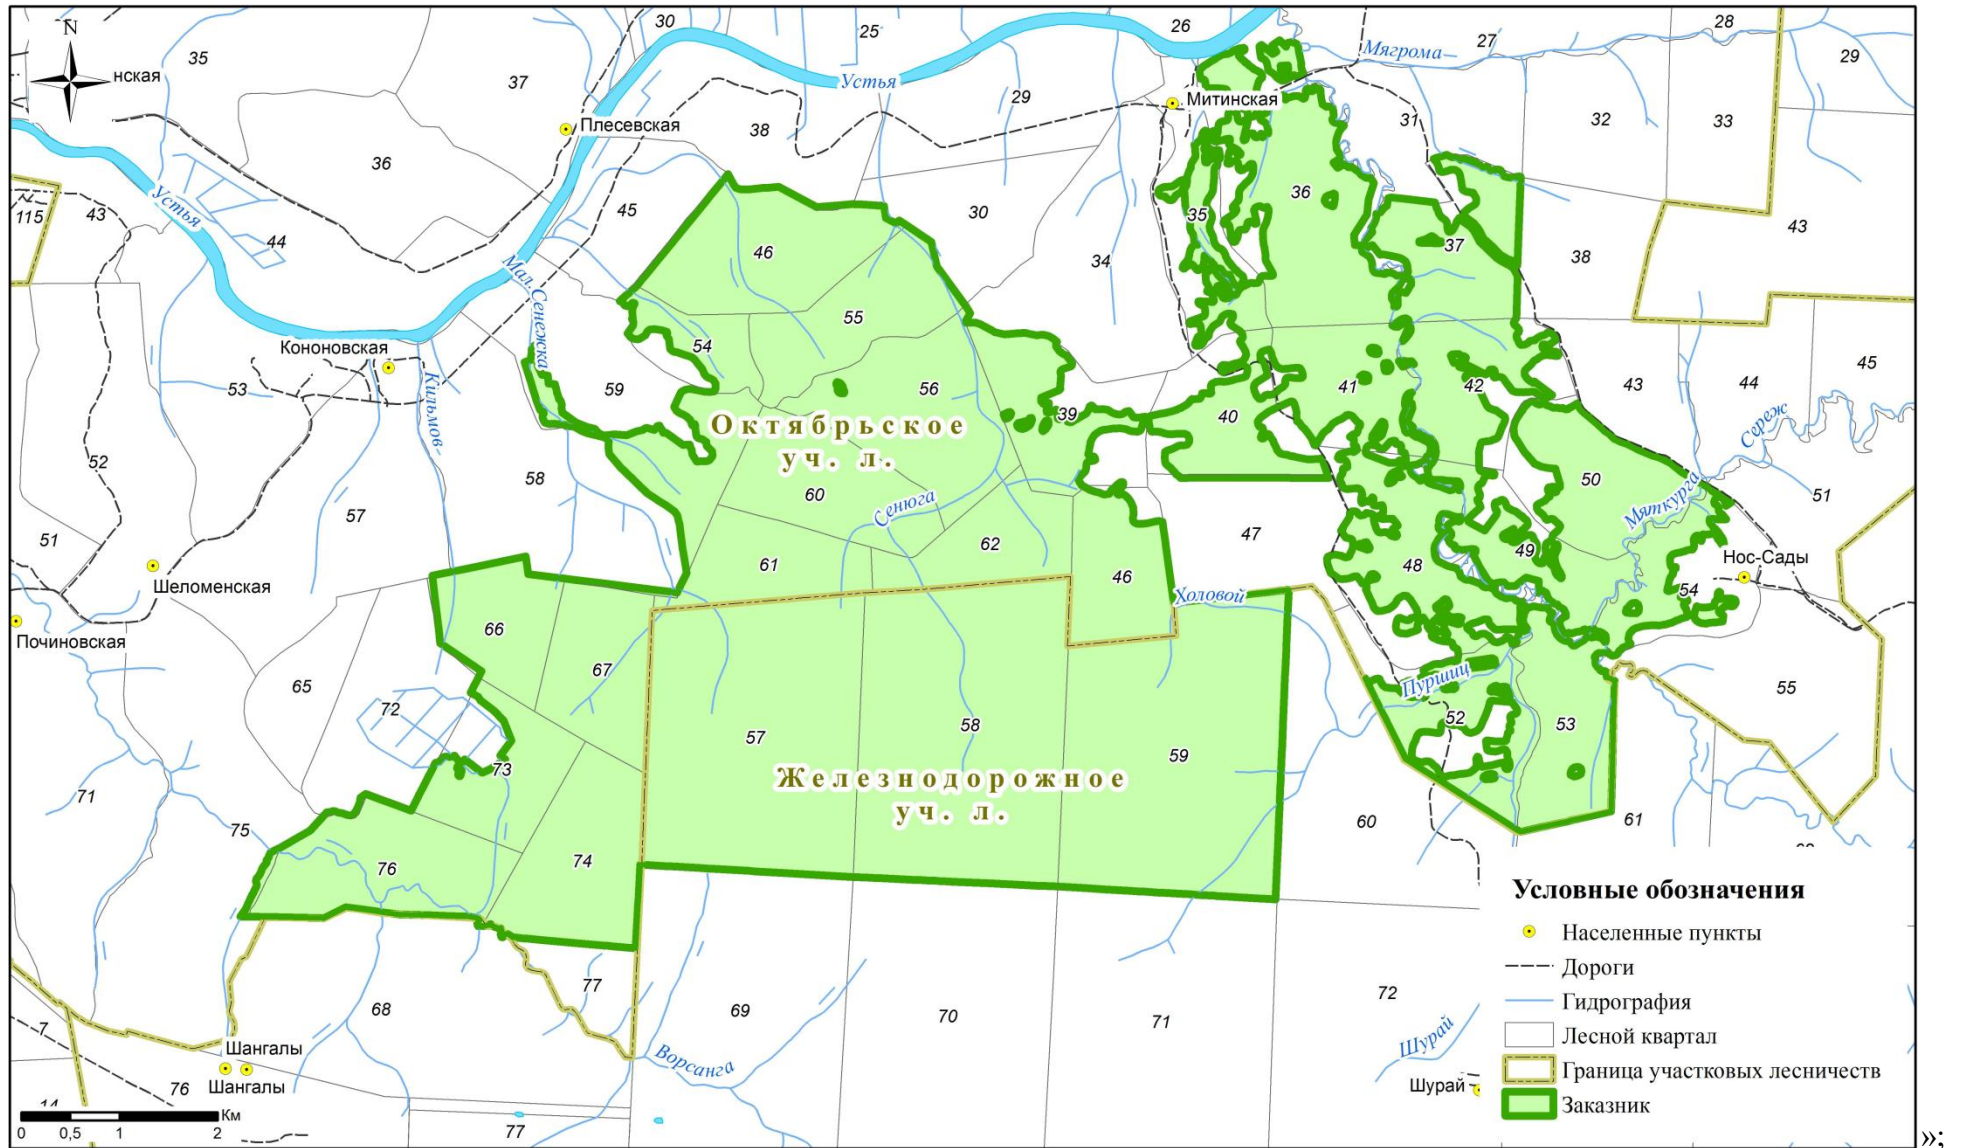

»;

4) дополнить новым приложением № 3 следующего содержания:

**«ПРИЛОЖЕНИЕ № 3
к Положению об Устьянском
государственном природном биологическом
заказнике регионального значения**

**П Е Р Е Ч Е Н Ь
координат характерных точек Устьянского государственного
природного биологического заказника регионального значения**

Номер характерной точки границы	Система координат МСК-29		Система координат WGS-84	
	X	Y	X	Y
1	2	3	4	5
Контур				
1	267052.80	3371493.97	61°6'40.910"	43°30'9.184"
2	267078.71	3371528.17	61°6'41.756"	43°30'11.453"
3	267108.67	3371567.74	61°6'42.734"	43°30'14.079"
4	267112.57	3371572.89	61°6'42.861"	43°30'14.421"
5	267148.27	3371620.01	61°6'44.027"	43°30'17.548"
6	267191.08	3371676.54	61°6'45.425"	43°30'21.299"
7	267260.75	3371742.97	61°6'47.693"	43°30'25.697"
8	267321.64	3371800.99	61°6'49.675"	43°30'29.538"
9	267462.86	3371935.7	61°6'54.272"	43°30'38.458"
10	267503.5	3371974.44	61°6'55.595"	43°30'41.023"
11	267793.25	3372250.73	61°7'5.026"	43°30'59.319"
12	267988.79	3372437.19	61°7'11.391"	43°31'11.668"
13	268058.91	3372504.04	61°7'13.673"	43°31'16.096"
14	268184.13	3372623.5	61°7'17.748"	43°31'24.009"
15	268217.89	3372655.68	61°7'18.847"	43°31'26.140"
16	268257.63	3372693.55	61°7'20.141"	43°31'28.649"
17	268160.17	3372736.24	61°7'17.003"	43°31'31.551"
18	268155.21	3372738.31	61°7'16.843"	43°31'31.691"
19	268111.57	3372762.96	61°7'15.439"	43°31'33.360"
20	268093.2	3372806.24	61°7'14.857"	43°31'36.260"
21	268086.28	3372898.78	61°7'14.656"	43°31'42.444"
22	268085.69	3372907.35	61°7'14.639"	43°31'43.017"
23	268090.31	3373050.28	61°7'14.824"	43°31'52.560"
24	268089.07	3373089.05	61°7'14.794"	43°31'55.150"
25	268087.88	3373123.32	61°7'14.764"	43°31'57.439"
26	268087.22	3373200.71	61°7'14.762"	43°32'2.608"
27	267852.38	3373568.76	61°7'7.265"	43°32'27.307"
28	267853.5	3373729.57	61°7'7.340"	43°32'38.045"
29	267854.58	3373885.13	61°7'7.413"	43°32'48.433"
30	267854.98	3373942.8	61°7'7.439"	43°32'52.284"
31	267853.6	3373953.18	61°7'7.397"	43°32'52.978"
32	267851.58	3373968.2	61°7'7.336"	43°32'53.982"