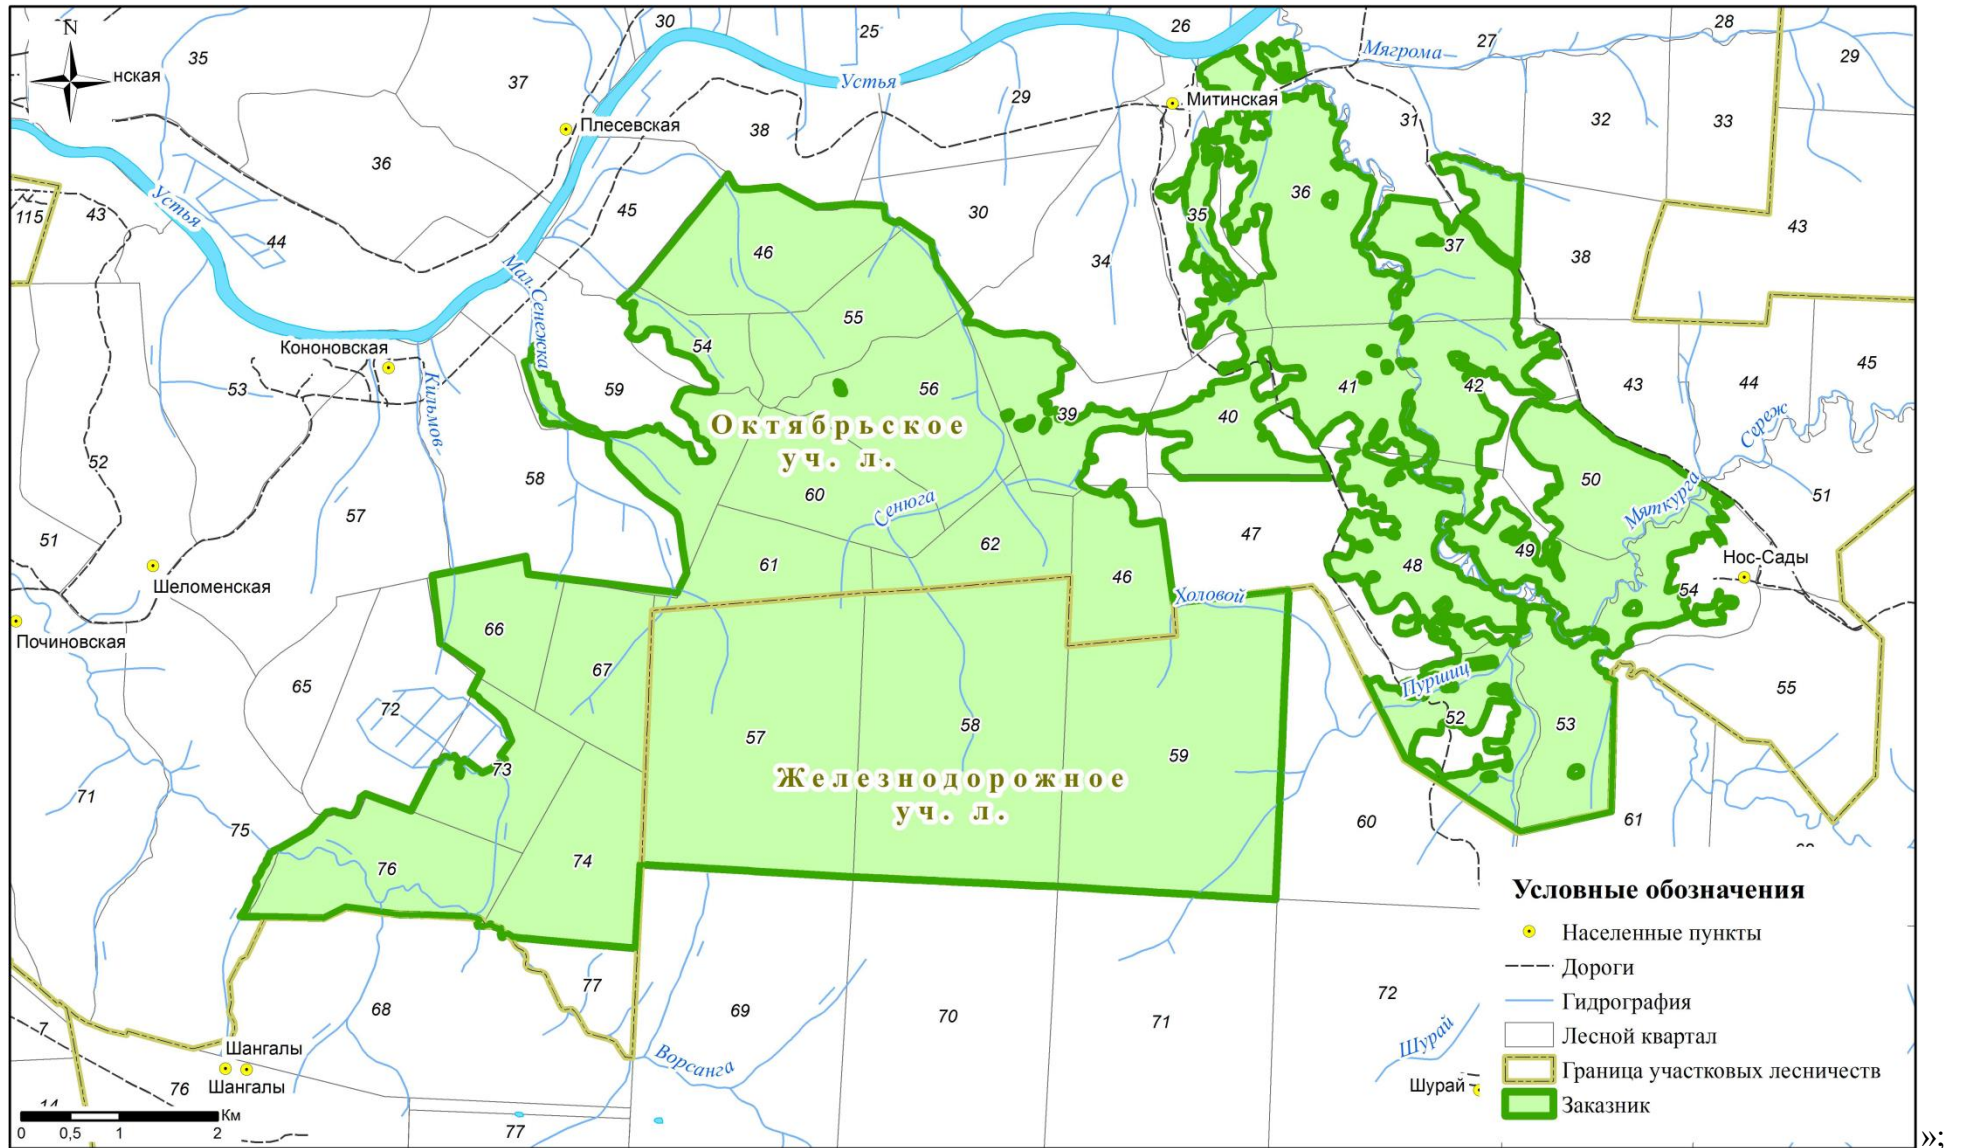

4) дополнить новым приложением № 3 следующего содержания:

**«ПРИЛОЖЕНИЕ № 3
к Положению об Устьянском
государственном природном биологическом
заказнике регионального значения**

**П Е Р Е Ч Е Н Ь
координат характерных точек Устьянского государственного
природного биологического заказника регионального значения**

Номер характерной точки границы	Система координат МСК-29		Система координат WGS-84	
	X	Y	X	Y
1	2	3	4	5
Контур				
1	267052.80	3371493.97	61°6'40.910"	43°30'9.184"
2	267078.71	3371528.17	61°6'41.756"	43°30'11.453"
3	267108.67	3371567.74	61°6'42.734"	43°30'14.079"
4	267112.57	3371572.89	61°6'42.861"	43°30'14.421"
5	267148.27	3371620.01	61°6'44.027"	43°30'17.548"
6	267191.08	3371676.54	61°6'45.425"	43°30'21.299"
7	267260.75	3371742.97	61°6'47.693"	43°30'25.697"
8	267321.64	3371800.99	61°6'49.675"	43°30'29.538"
9	267462.86	3371935.7	61°6'54.272"	43°30'38.458"
10	267503.5	3371974.44	61°6'55.595"	43°30'41.023"
11	267793.25	3372250.73	61°7'5.026"	43°30'59.319"
12	267988.79	3372437.19	61°7'11.391"	43°31'11.668"
13	268058.91	3372504.04	61°7'13.673"	43°31'16.096"
14	268184.13	3372623.5	61°7'17.748"	43°31'24.009"
15	268217.89	3372655.68	61°7'18.847"	43°31'26.140"
16	268257.63	3372693.55	61°7'20.141"	43°31'28.649"
17	268160.17	3372736.24	61°7'17.003"	43°31'31.551"
18	268155.21	3372738.31	61°7'16.843"	43°31'31.691"
19	268111.57	3372762.96	61°7'15.439"	43°31'33.360"
20	268093.2	3372806.24	61°7'14.857"	43°31'36.260"
21	268086.28	3372898.78	61°7'14.656"	43°31'42.444"
22	268085.69	3372907.35	61°7'14.639"	43°31'43.017"
23	268090.31	3373050.28	61°7'14.824"	43°31'52.560"
24	268089.07	3373089.05	61°7'14.794"	43°31'55.150"
25	268087.88	3373123.32	61°7'14.764"	43°31'57.439"
26	268087.22	3373200.71	61°7'14.762"	43°32'2.608"
27	267852.38	3373568.76	61°7'7.265"	43°32'27.307"
28	267853.5	3373729.57	61°7'7.340"	43°32'38.045"
29	267854.58	3373885.13	61°7'7.413"	43°32'48.433"
30	267854.98	3373942.8	61°7'7.439"	43°32'52.284"
31	267853.6	3373953.18	61°7'7.397"	43°32'52.978"
32	267851.58	3373968.2	61°7'7.336"	43°32'53.982"