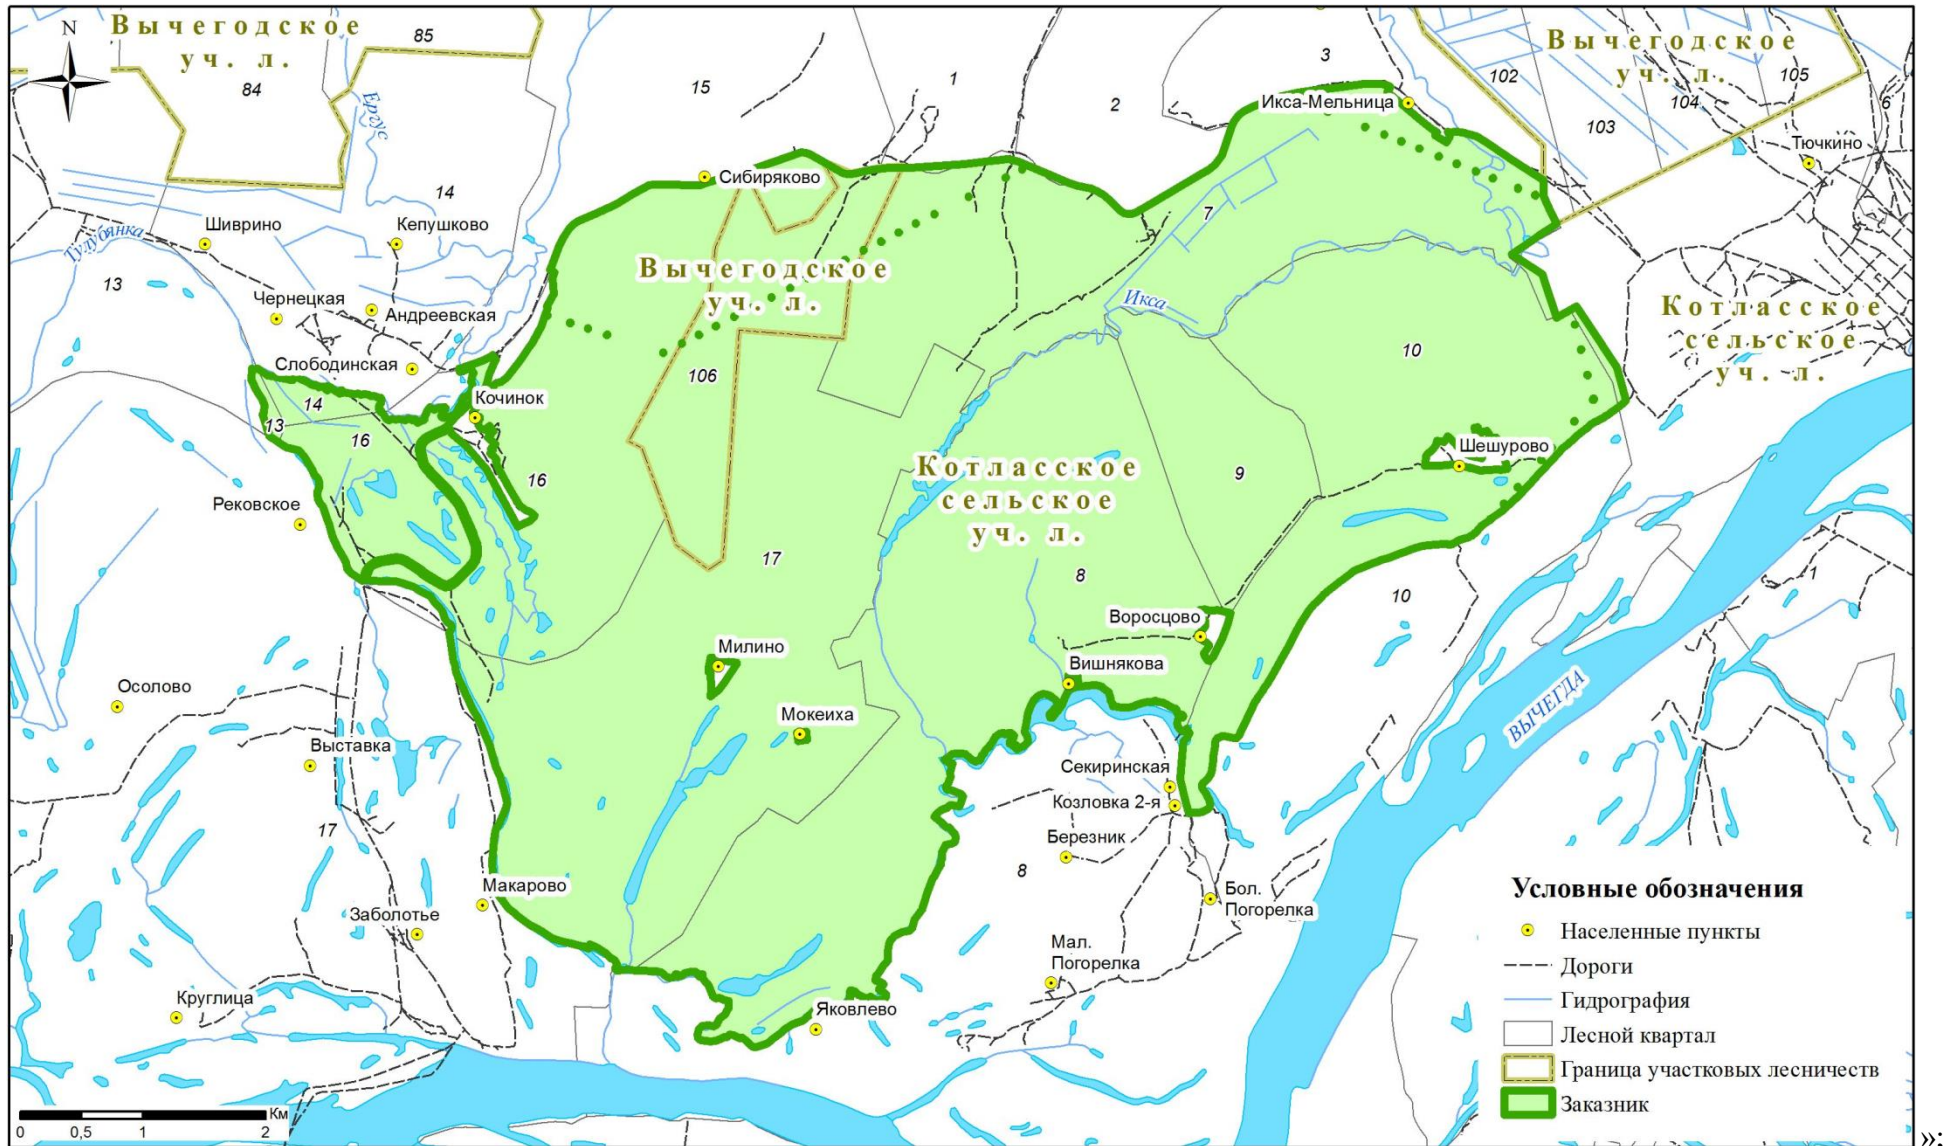

4) дополнить новым приложением № 3 следующего содержания:

**«ПРИЛОЖЕНИЕ № 3
к Положению о Сольвычегодском
государственном природном
биологическом заказнике
регионального значения**

**П Е Р Е Ч Е Н Ь
координат характерных точек Сольвычегодского государственного
природного биологического заказника регионального значения**

Номер характерной точки границы	Система координат МСК-29 зона 3		Система координат WGS-84	
	X	Y	X	Y
1	2	3	4	5
Контур				
1	295009,50	3542941,36	61,33709722	46,70189806
2	295024,89	3542967,14	61,33722583	46,70239083
3	295030,94	3543004,05	61,33726667	46,70308444
4	295063,21	3543055,59	61,33753694	46,70407056
5	295192,25	3543169,26	61,33865194	46,70629028
6	295221,96	3543193,12	61,33890944	46,70675833
7	295293,14	3543250,26	61,33952667	46,70787917
8	295334,14	3543282,64	61,33988222	46,70851472
9	295350,47	3543293,45	61,34002472	46,70872889
10	295386,95	3543317,61	61,34034278	46,70920778
11	295458,08	3543362,97	61,34096361	46,71010861
12	295599,32	3543425,75	61,34220667	46,71138833
13	295615,83	3543425,51	61,34235472	46,71139667
14	295712,54	3543486,38	61,34319917	46,71260667
15	295787,81	3543488,97	61,34387306	46,71271278
16	295834,61	3543488,28	61,34429278	46,71273556
17	295845,31	3543488,12	61,34438889	46,71274083
18	295887,08	3543505,50	61,34475667	46,71309722
19	295913,70	3543473,06	61,34500722	46,71251222
20	295948,76	3543489,42	61,34531556	46,71284444
21	296038,68	3543531,00	61,34610639	46,71368944
22	296102,69	3543562,67	61,34666861	46,71432972
23	296144,06	3543586,20	61,34703056	46,71480056
24	296185,06	3543615,30	61,3473875	46,71537528
25	296228,07	3543650,52	61,34776	46,71606556
26	296257,32	3543679,39	61,34801167	46,71662694
27	296274,07	3543701,95	61,34815333	46,71706083
28	296290,72	3543731,87	61,34829167	46,71763222
29	296308,04	3543779,21	61,34842944	46,71852917
30	296343,36	3543885,66	61,34870667	46,72054333
31	296388,80	3544014,05	61,34906667	46,72297472
32	296410,99	3544065,60	61,34924639	46,72395417
33	296483,36	3544202,81	61,34984444	46,72657111
34	296522,35	3544292,69	61,35016083	46,72827917
35	296535,95	3544330,59	61,35026861	46,72899694
36	296541,57	3544370,94	61,35030389	46,72975444